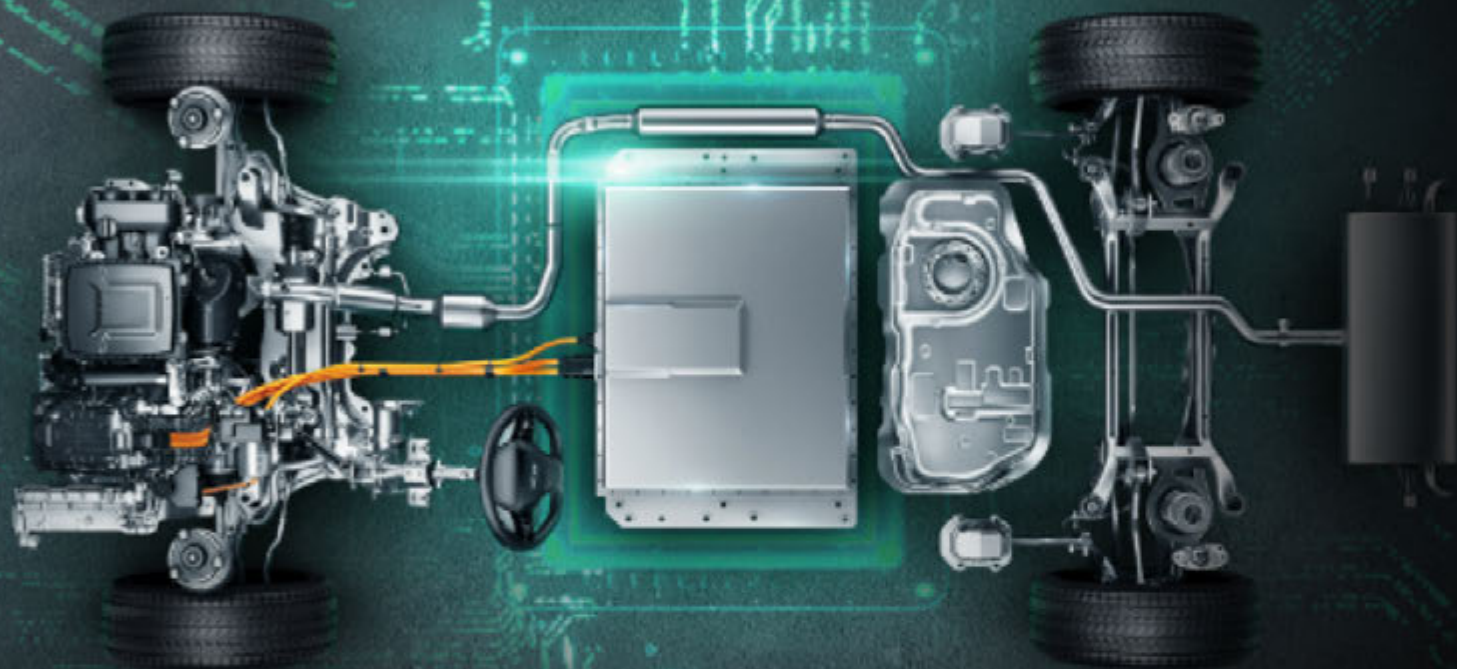

**1 MOTOR A
GASOLINA
1.5L TURBO**

145 HP potencia |
210 NM torque

+

**2 MOTORES
ELÉCTRICOS**

177 HP Potencia |
315 NM Torque

+

**TRANSMISIÓN
HÍBRIDA
DEDICADA (DHT)**

3 grados
recuperación
energía

TREN MOTRIZ, ÚNICO EN EL PAÍS

Tiggo 8 PRO e+ es un SUV híbrido enchufable (PHEV), una tecnología automotriz que combina la eficiencia y ahorro de un vehículo eléctrico en conjunto con la versatilidad y autonomía de un vehículo de gasolina.